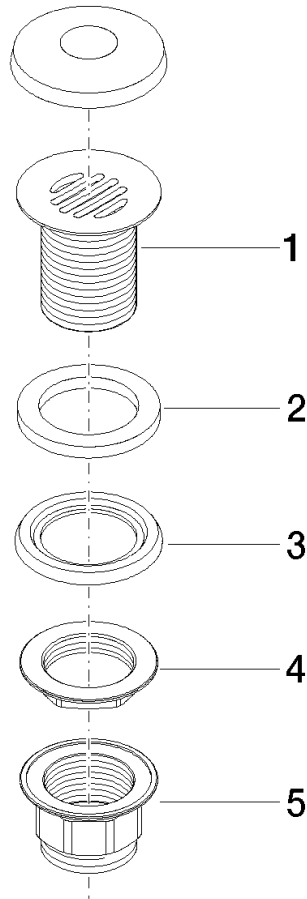

10 110 970

Compatibile con: IMO, LULU, MADISON,
MEM, TARA, CL.1, LISSÉ, VAIA, META,
CYO

	Light Gold	10 110 970-26
	Cromato	10 110 970-00
	Platinato spazzolato	10 110 970-06
	Platinato	10 110 970-08
	Ottone (Oro 23k)	10 110 970-09
	Dark Chrome	10 110 970-19
	Light Gold spazzolato	10 110 970-27
	Ottone spazzolato (Oro 23k)	10 110 970-28
	Nero opaco	10 110 970-33
	Bronzo spazzolato	10 110 970-42
	Champagne spazzolato (Oro 22k)	10 110 970-46
	Champagne (Oro 22k)	10 110 970-47
	Cromo spazzolato	10 110 970-93
	Dark Platinum spazzolato	10 110 970-99

Griglia di scarico 1 1/4" - Light Gold

IMO

10 110 970

Solamente per lavabo senza troppopieno.

10 110 970

10 110 970

Parts for other finishes can be found here: Cromato

Elenco delle parti di ricambio

N.	Codice articolo	Denominazione	Quantità necessaria	Tempo di produzione
1	09 11 01 025-26	tazza	1	60
2	09 14 05 039 90	guarnizione	1	2
3	09 14 03 025 90	guarnizione	1	2
4	09 23 10 017 90	dado	1	2
5	09 23 10 020-26	dado	1	60