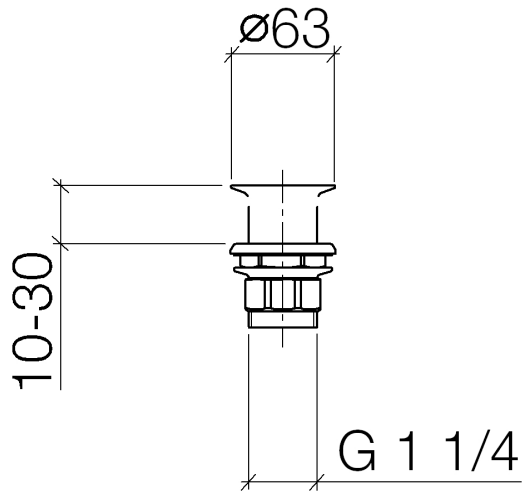

10 110 970

Compatibile con: IMO, LULU, MADISON,
MEM, TARA, CL.1, LISSÉ, VAIA, META,
CYO

	Light Gold	10 110 970-26
	Cromato	10 110 970-00
	Platinato spazzolato	10 110 970-06
	Platinato	10 110 970-08
	Ottone (Oro 23k)	10 110 970-09
	Dark Chrome	10 110 970-19
	Light Gold spazzolato	10 110 970-27
	Ottone spazzolato (Oro 23k)	10 110 970-28
	Nero opaco	10 110 970-33
	Bronzo spazzolato	10 110 970-42
	Champagne spazzolato (Oro 22k)	10 110 970-46
	Champagne (Oro 22k)	10 110 970-47
	Cromo spazzolato	10 110 970-93
	Dark Platinum spazzolato	10 110 970-99

Griglia di scarico 1 1/4" - Light Gold

IMO

10 110 970

Solamente per lavabo senza troppopieno.

10 110 970

10 110 970

Parts for other finishes can be found here: Cromato

Elenco delle parti di ricambio

N.	Codice articolo	Denominazione	Quantità necessaria	Tempo di produzione
1	09 11 01 025-26	tazza	1	60
2	09 14 05 039 90	guarnizione	1	2
3	09 14 03 025 90	guarnizione	1	2
4	09 23 10 017 90	dado	1	2
5	09 23 10 020-26	dado	1	60